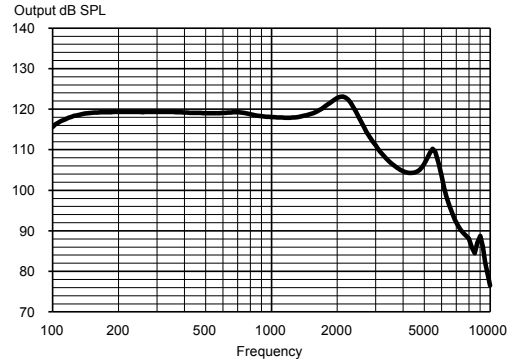

MAXIMUM OUTPUT - 2CC COUPLER

IEC 60118-7 / ANSI S3.22-2003